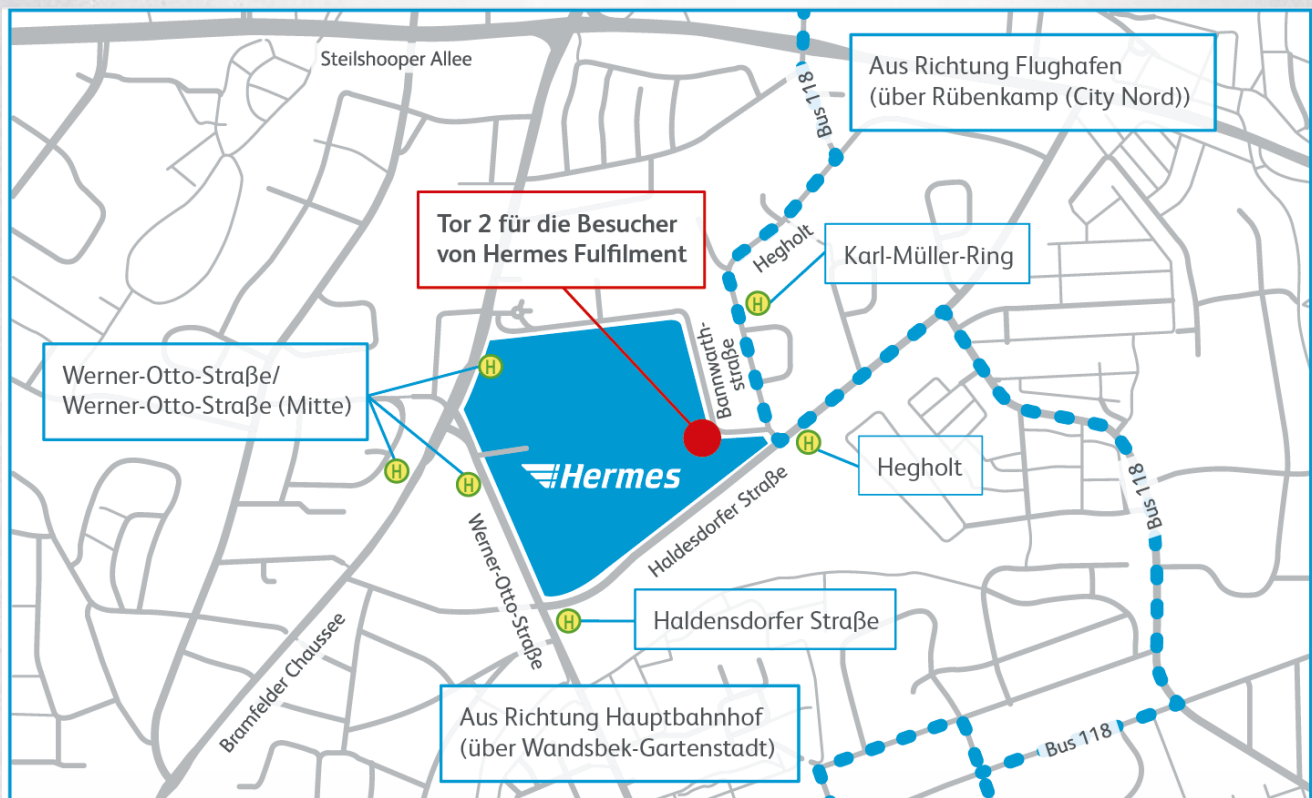

# Zu Besuch bei Hermes Fulfilment GmbH in Hamburg: Anfahrtsbeschreibung

Unsere Besucher empfangen wir am Tor 2 in der Bannwarthstraße 5, 22179 Hamburg. Daher empfiehlt sich die Zufahrt bei Anreise mit dem Auto über die Haldesdorfer Straße und Hegholt. Am Tor 2 halten wir ausreichend Besucherparkplätze für Sie bereit.

Reisen Sie mit den öffentlichen Verkehrsmitteln des Hamburger Verkehrsverbunds (HVV) an, empfehlen wir Ihnen die Bushaltestelle Hegholt, wenn Sie aus Richtung Hauptbahnhof kommen oder die Bushaltestelle Karl-Müller-Ring, wenn Sie aus Richtung Flughafen anreisen.

Alternativ können Sie uns auch mit einem kleinen Fußweg über die Bushaltestellen Werner-Otto-Straße oder Haldesdorfer Straße erreichen.

Wir freuen uns auf Ihren Besuch und wünschen Ihnen eine gute Fahrt!