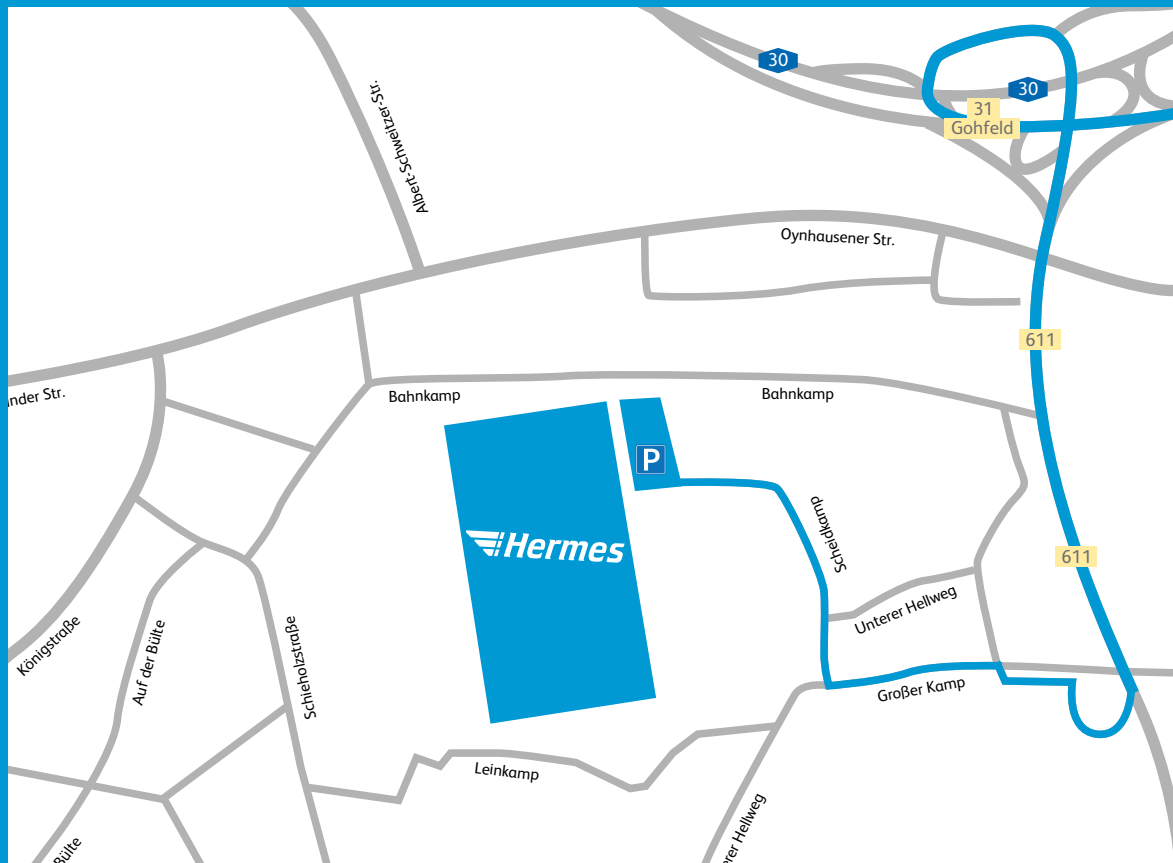

Viele Wege führen zur Hermes Fulfilment GmbH in Löhne – hier eine kleine Anfahrtsbeschreibung:

Mit dieser Routenbeschreibung findest Du ganz einfach und bequem den richtigen Weg zu Hermes Fulfilment in Löhne. Schau doch gleich einmal nach, wie Du am schnellsten zu uns kommst. Bei der Anreise mit dem Auto ist die richtige Adresse: Scheidkamp 15, 32584 Löhne.

Wenn Du nicht mit Auto anreist, dann kannst Du mit der Bahn bis zum Bahnhof in Löhne und dann weiter mit dem Taxi zu uns kommen. Die Anfahrt mit einem Bus bis zu uns ist leider nicht möglich.

Wir freuen uns auf Deinen Besuch und wünschen Dir eine angenehme Anfahrt.

Hermes Fulfilment GmbH Löhne
Scheidkamp 15
32584 Löhne