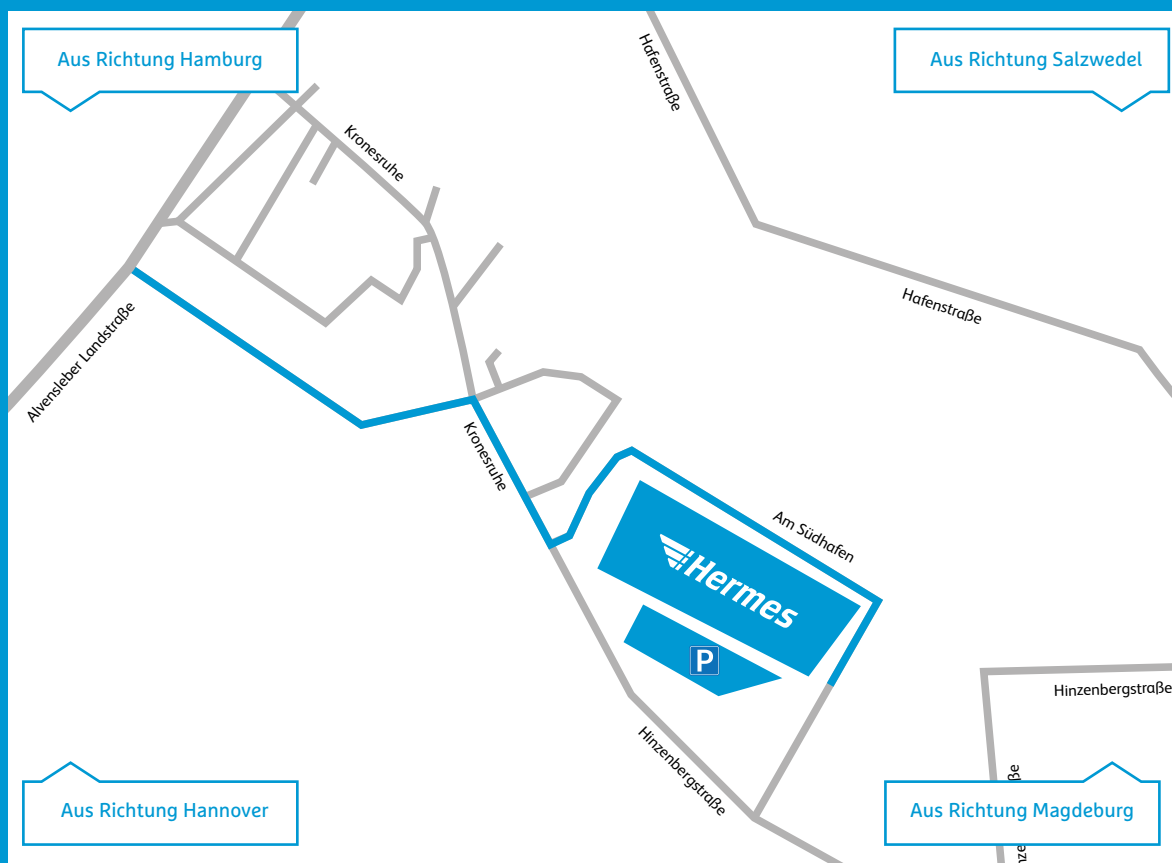

Viele Wege führen zur Hermes Fulfilment GmbH in Haldensleben am Südhafen – hier eine kleine Anfahrsbeschreibung:

Mit dieser Routenbeschreibung findest Du ganz einfach und bequem den richtigen Weg zu Hermes Fulfilment in Haldensleben am Südhafen. Schau doch gleich einmal nach, wie Du am schnellsten zu uns kommst. Bei der Anreise mit dem Auto ist die richtige Adresse: Am Südhafen 1, 39340 Haldensleben.

Wenn Du mit dem Bus oder der Bahn anreisen möchtest, kannst Du mit der Regionalbahn bis zum Bahnhof in Haldensleben fahren. Von dort aus sind es ca. 20 Minuten zu Fuß. Du kannst auch mit dem Taxi vom Bahnhof aus bis zu unserem Standort fahren.

Wir freuen uns auf Deinen Besuch und wünschen Dir eine angenehme Anfahrt.

Hermes Fulfilment GmbH Haldensleben
Am Südhafen 1
39340 Haldensleben